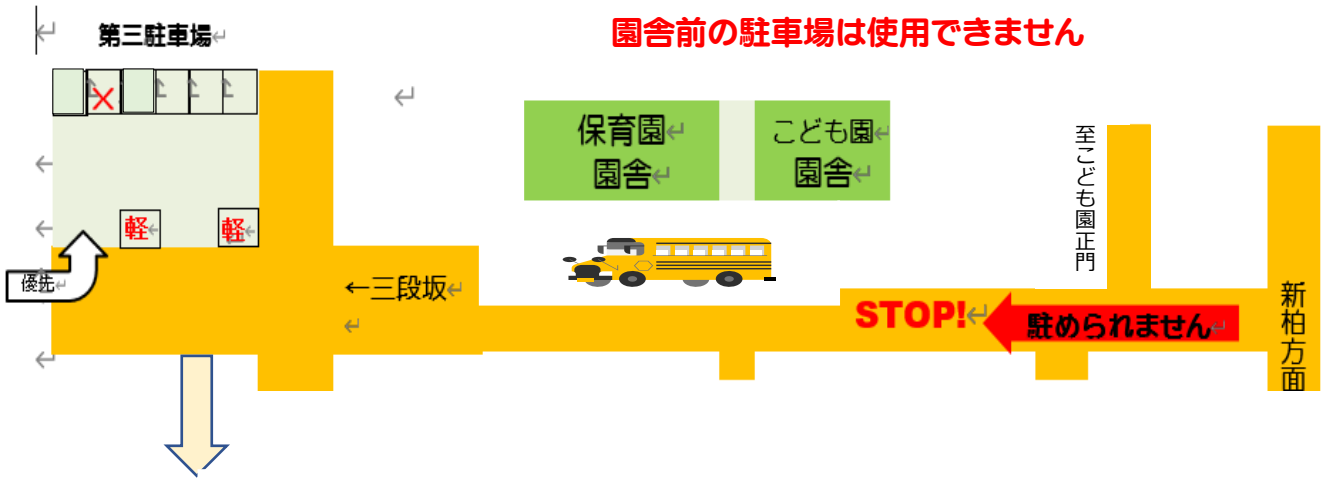

# 支援センターの駐車場のご案内

7台分停められます

(内2台は軽専用です)

8台分停められます

第2・第3駐車場は、月極の一部を利用しています。  
必ず「みどり」の表示にとめてください。