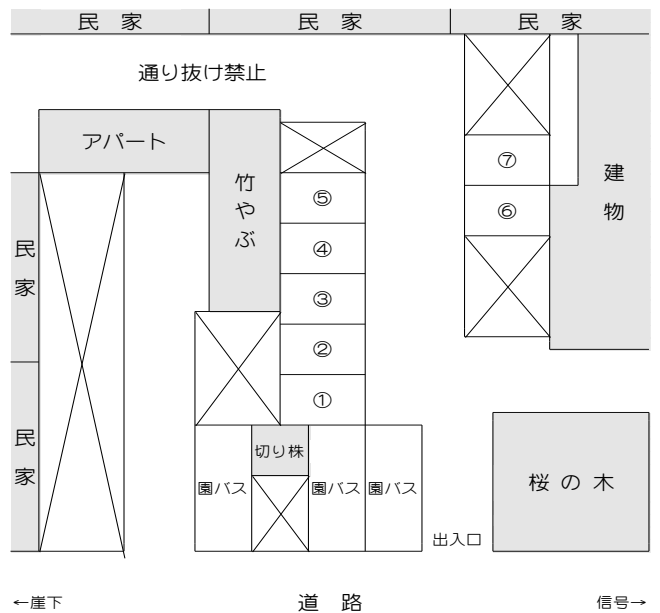

# 支援センターの駐車場のご案内

7台分停められます

(内2台は軽専用です)

8台分停められます

第2・第3駐車場は、月極の一部を利用しています。  
必ず「みどり」の表示にとめてください。