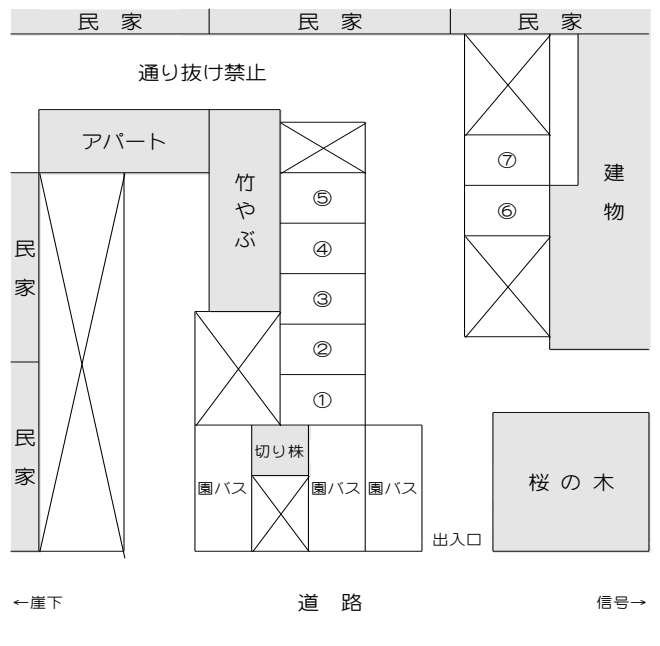

# 支援センターの駐車場のご案内

～園舎改修工事期間中のご利用について～

第3駐車場

7台分停められます

(内2台は軽専用です)

第2駐車場

8台分停められます

第2・第3駐車場は、月極の一部を利用しています。  
必ず「みどり」の表示にとめてください。