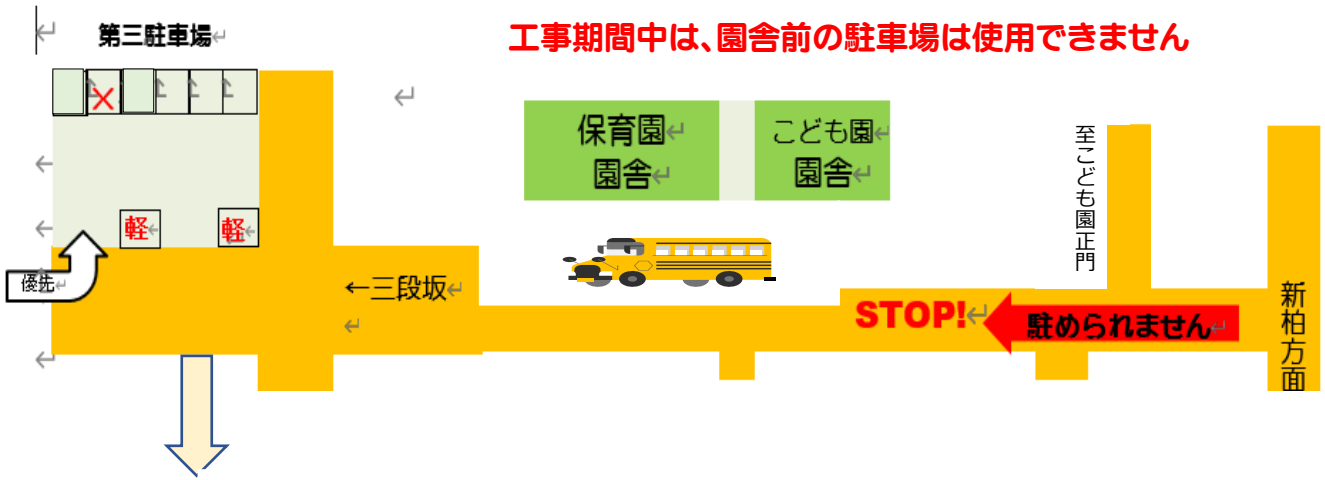

# 支援センターの駐車場のご案内

～園舎改修工事期間中のご利用について～

第3駐車場

7台分停められます

(内2台は軽専用です)

第2駐車場

8台分停められます

第2・第3駐車場は、月極の一部を利用しています。  
必ず「みどり」の表示にとめてください。