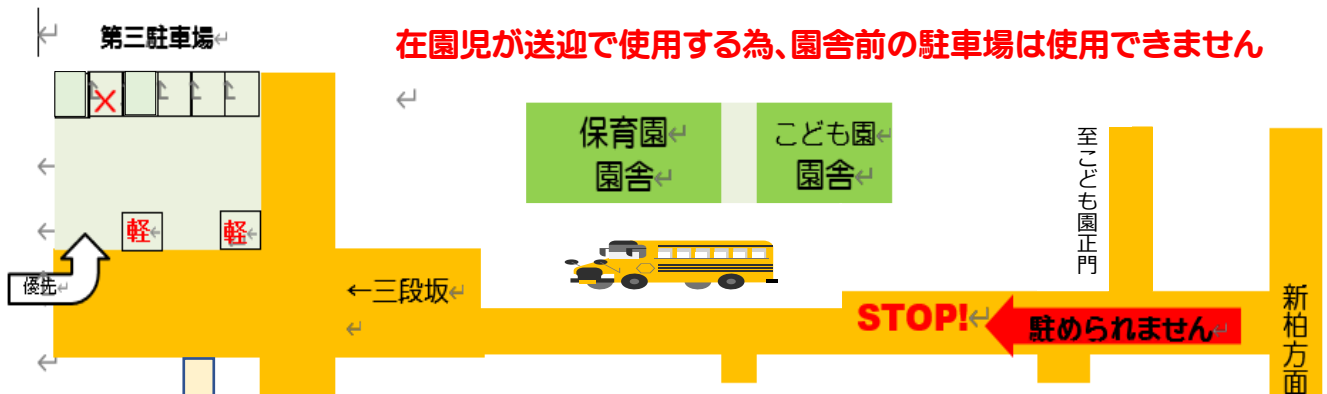

支援センターの駐車場のご案内

7台分停められます

(内2台は軽専用です)

8台分停められます

第2・第3駐車場は、月極の一部を利用しています。
必ず「みどり」の表示にとめてください。