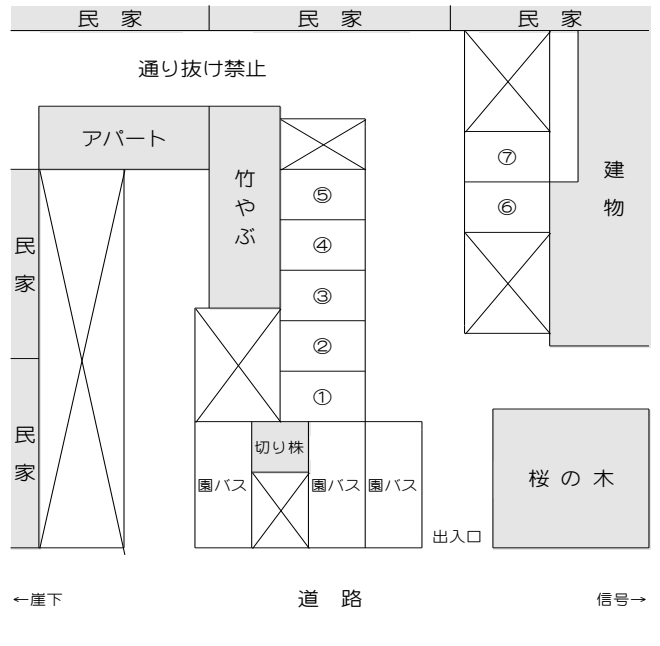

支援センターの駐車場のご案内

7台分停められます

(内2台は軽専用です)

8台分停められます

第2・第3駐車場は、月極の一部を利用しています。
必ず「みどり」の表示にとめてください。