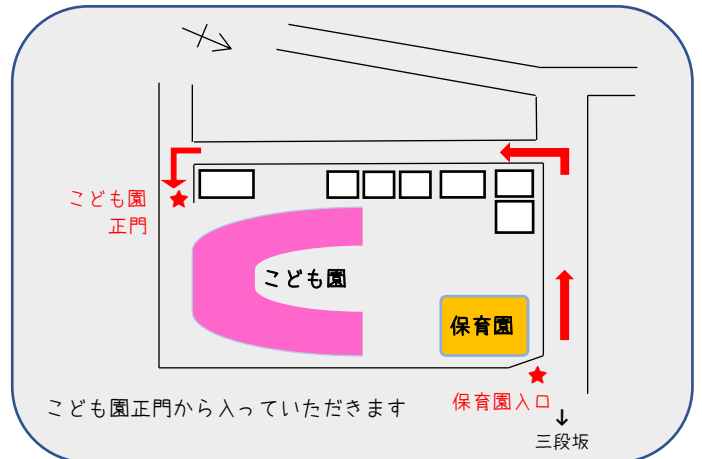

今後の状況にあわせて、予定・内容が変更になることがあります。ご了承ください。

※新園舎引っ越しに伴って10月11日（火）～場所が変わります。

※**予約の際の電話番号が変わります！**

070-5013-6053

ご注意
ください！

《予約制の開放のなかで...》

◎たんじょう会

お子さんの誕生月には予約した日に『ミニたんじょう会』でお祝いします。予約の時に教えてくださいね。